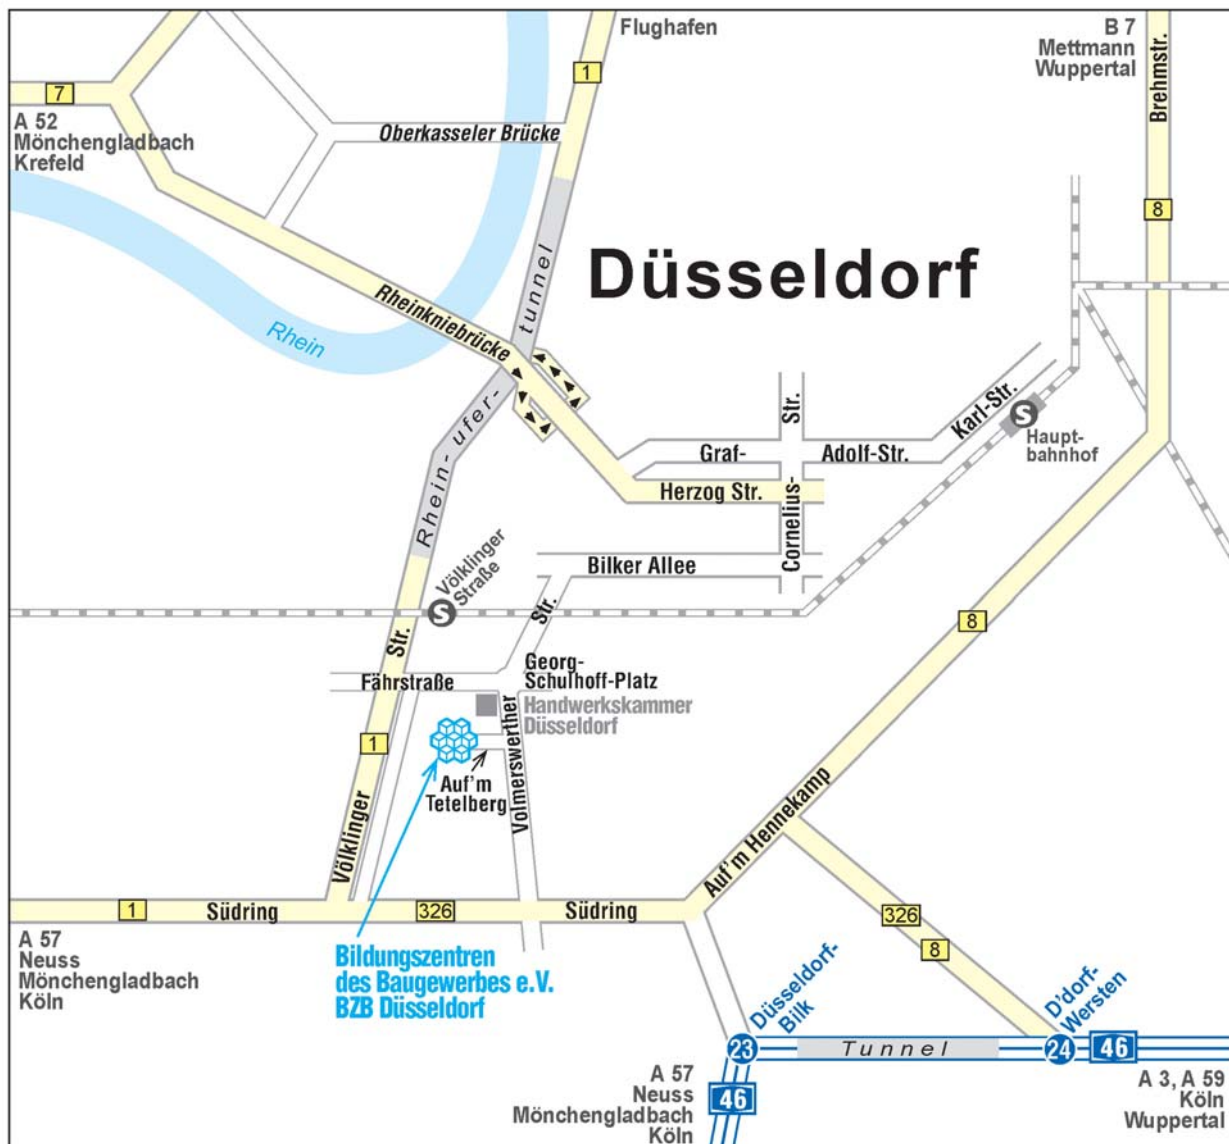

BZB

Bildungszentren des
Baugewerbes e.V.

BZB Düsseldorf

Auf'm Tetelberg 13 • Tel.: ++49 211 91287-0 • Fax: 91287-50 • E-Mail: duesseldorf@bzb.de • www.bzb.de

Anfahrt mit öffentlichen Verkehrsmitteln:

1. **Hauptbahnhof Düsseldorf:** Straßenbahn-Linie 704 oder 709 bis zur Haltestelle Georg-Schulhoff-Platz.
2. **Hauptbahnhof Düsseldorf oder aus Richtung Neuss:** S-Bahn-Linie 8 oder 11 bis zur Haltestelle Völklinger Straße, Ausgang Volmerswerther Straße, Fußweg ca. 5 Min.
3. **Aus Richtung Neuss:** Straßenbahn-Linie 709 bis zur Haltestelle Südfriedhof oder Georg-Schulhoff-Platz.