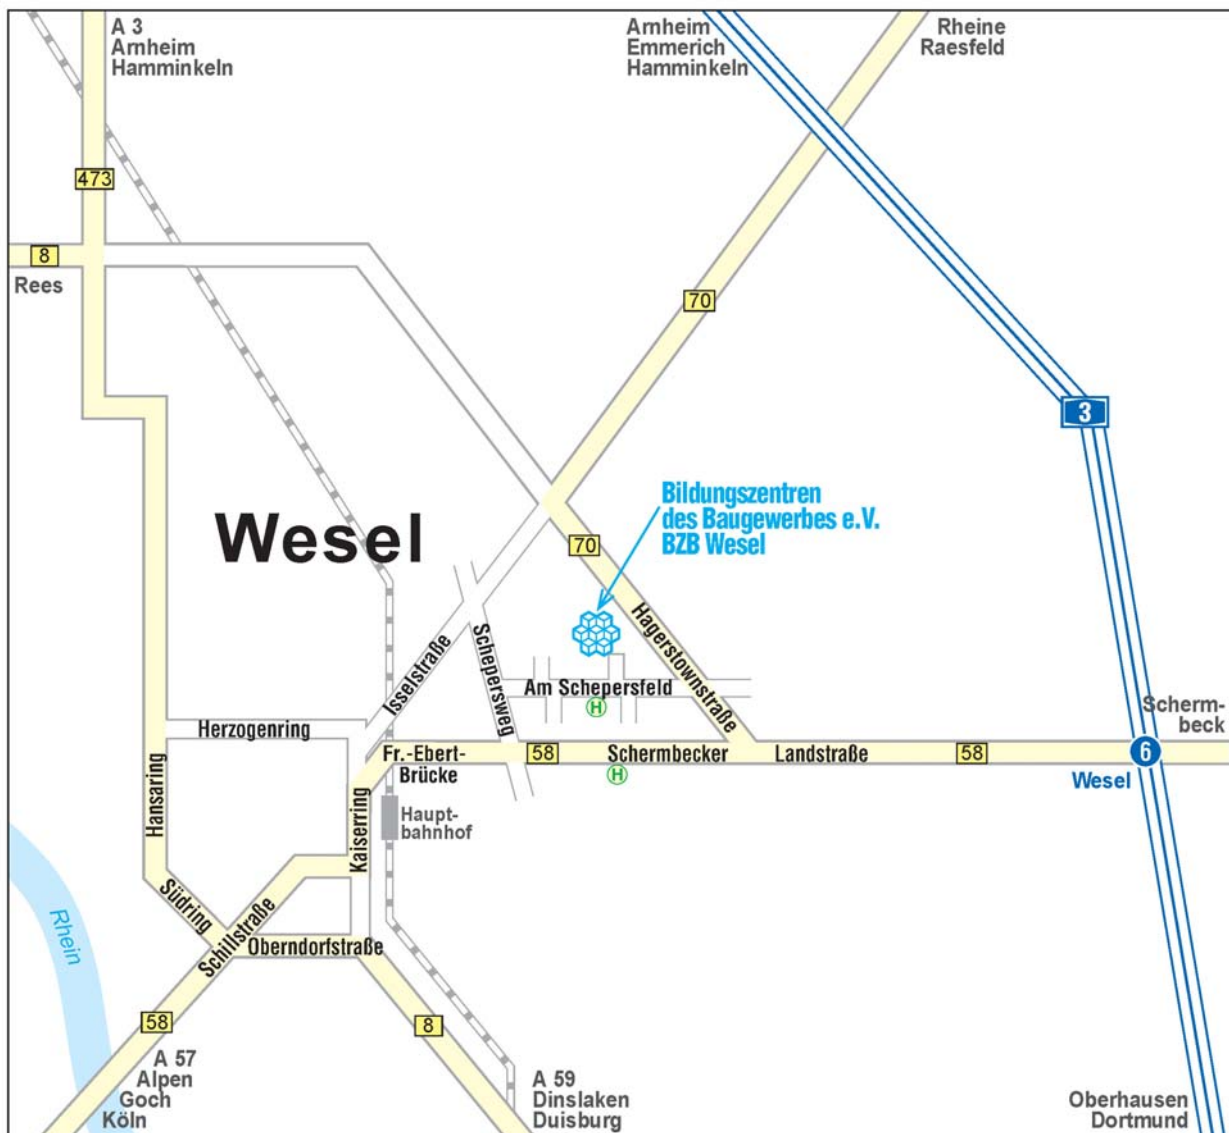

BZB

Bildungszentren des
Baugewerbes e.V.

BZB Wesel

Am Schepersfeld 33a • Tel.: ++49 281 9545-0 • Fax: 9545-95 • E-Mail: wesel@bzb.de • www.bzb.de

Anfahrt mit öffentlichen Verkehrsmitteln:

1. Bus-Linie 299 VGN (DB) oder 73 VGN (DB) bis zur Haltestelle Raesfelder Straße.
2. Buslinie 82 NIAG bis zur Haltestelle Am Schepersfeld (direkt am BZB Wesel).