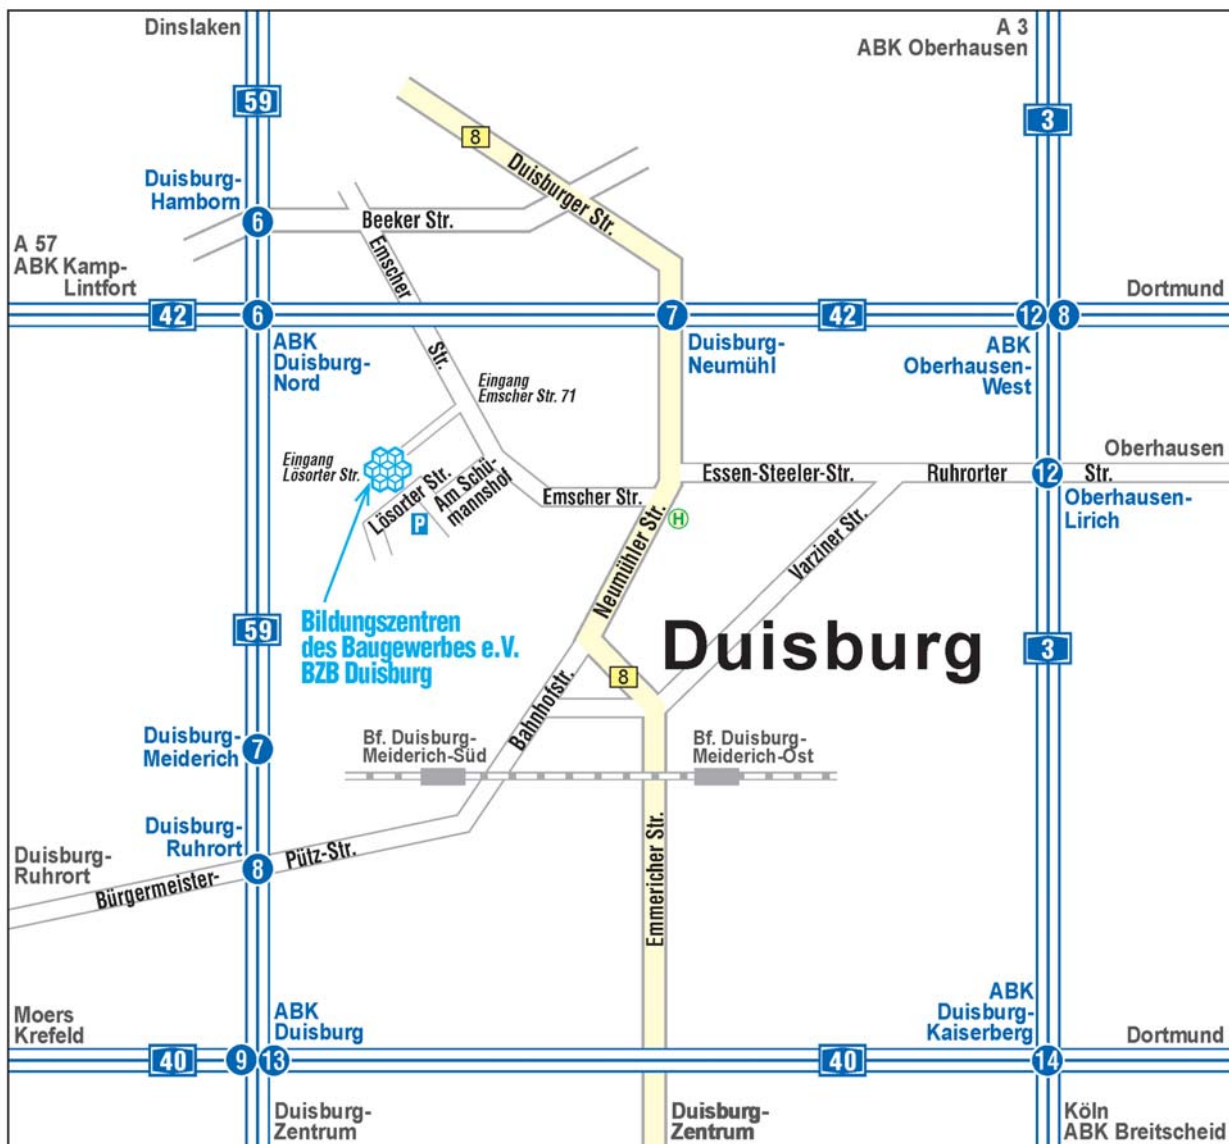

### Anfahrt mit den öffentlichen Verkehrsmitteln:

**Hauptbahnhof Duisburg:** Straßenbahn-Linie 903 (Richtung Dinslaken) bis zur Haltestelle Landschaftspark Duisburg-Nord, dann Fußweg (ca. 750 m) über Emscherstraße, Am Schümannshof und Lösorter Straße